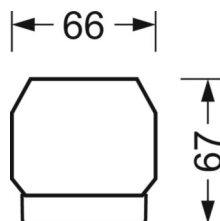

LIEN PROFOND

<https://www.regiolux.de/fr/article/19520007040>

Référence	LED 11000lm 840
ηLB	100 %
Φ ↓/↑	98 % / 2 %
UGR trans./long.	18.7 / 24.0

MÉCANIQUE

Couleur du boîtier	blanc signalisation RAL 9016
Cotes (Long.xLarg.xH/DxH)	1531mm x 55mm x 37mm
Poids (net)	1.95kg
Type de montage	Montage sur système de rail support, Structure lumineuse

Dimensions

L	1531 mm	Longueur
B	55 mm	Largeur
H	37 mm	Hauteur