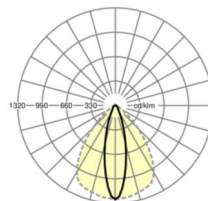

CARACTÉRISTIQUES

Numéro de commande	19520007040
Numéro EAN	4020863445240
Tarif des douanes	94051190
Marque de certification	IP 20, Classe d'isolation I, F, HACCP DIN10500/Food/IFS-pertinence liée à l'application/BRC, Intérieur, CE
Degré de résistance aux chocs IK	IK03 (5°C bis 30°C)
Température ambiante	ta 5°C à 30°C
Durée de la garantie	5 Années
Programmes d'aide de l'État	BEG - subvention fédérale pour les bâtiments performants (valable uniquement pour l'Allemagne)

ÉLECTROTECHNIQUE

Ballast	Pilote électronique, éclairage de secours 3 h (1 pièce)
Puissance du système	64W
Tension secteur	230V/50Hz
Disjoncteur (courant de appel)	10 unités/B10, 16 unités/B16, 10 unités/C10, 16 unités/C16
Classe de efficacité énergétique/Source de lumière	C

ÉCLAIRAGISME

Équipement	LED, Rendu des couleurs/Température de couleur CRI ≥ 80 / 4000K
Tolérance de localisation chromatique (MacAdam)	3SDCM
Flux lumineux nominal	10924lm
Flux lumineux nominal-éclairage de secours	927lm
Longévité des sources LED	50000h L80/B10 (Tq 30°C), 70000h L80/B50 (Tq 30°C), 100000h L80/B50 (Tq 25°C)
Efficacité lumineuse du luminaire	170lm/W
Angle de rayonnement	25° (C0) / 100° (C90)
UGR trans./long.	18.7 / 24.0

LIEN PROFOND

<https://www.regiolux.de/fr/article/19520007040>

Référence	LED 11000lm 840
ηLB	100 %
Φ ↓/↑	98 % / 2 %
UGR trans./long.	18.7 / 24.0